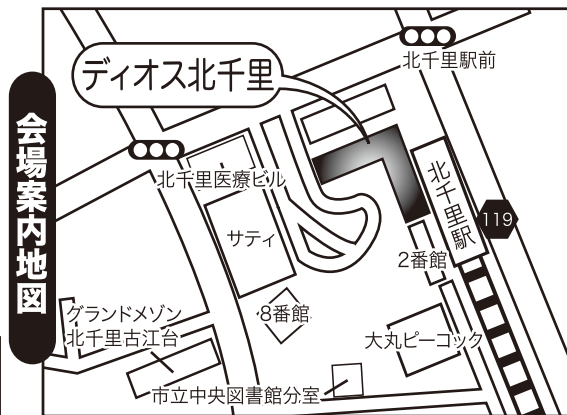

リニューアル
再結成

童謡や唱歌♪ラジオ歌謡やロシア民謡…歌声&笑い声がいっぱい!
みんなで昔懐かしの童謡名曲をお腹の底からたっぷり歌いましょう!

北千里童謡コーラス

体験練習&活動説明会 **【入場無料/予約不要/見学自由】**

※貸し楽譜を用意しますので、特に準備する物はありません。直接会場へのお立ち寄りもウェルカム!!

平成27年

日時: **5月18日(月)**

朝**10時00分**~11時30分

本日**5月11日**も練習のご参加歓迎!

次回の練習日は**5月25日**です。

場所: **ディオス北千里 3階 パフォーマンスホール**

※市民ならどなた様でも自由参加ですが、施設の利用規則により、不特定多数や会場定員を超える場合は入場制限を行います。入会及び見学の申込受付は先着順になりますので、予めご了承下さい。
※定員になり次第メッキリます。

ごあいさつ
この度あなたの町の**童謡コーラス**が新しい仲間を迎え、**再出発**します! この活動の魅力と役割を広く市民の皆様に啓発するために**参加無料の説明会(体験合唱会)**を開催します。童謡や唱歌の易しい歌唄を大斉唱して、お腹の底から歌って♪笑つての楽しい時間を過ごしましょう! 地域活動に入会して継続する事もでき、NPO支援の**曲集プレゼント**の制度有(詳しくは裏面を) さあ! 歌の力で人生を明るく、寝たきりゼロ、引きこもりゼロ、元気な80才、90才代を目指し、アタタも童謡コーラスの歌仲間になろう!